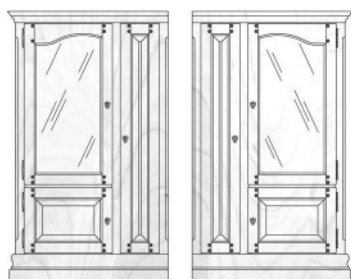

**EC0654 L/R**  
33.375W | 35W

**EC1154 L/R**  
33.375W | 35W

**EC1754 L/R**  
33.375W | 35W

**EC2054 L/R**  
33.375W | 35W

**EC3354 L/R**  
33.375W | 35W

**EC4454 L/R**  
33.375W | 35W

**EC5154 L/R**  
33.375W | 35W

**EC5454 L/R**  
33.375W | 35W  
Shown with optional Mission Glass.

**EC6554 L/R**  
33W | 34.25W  
Optional Metro Legs: CAPL50 58.75H